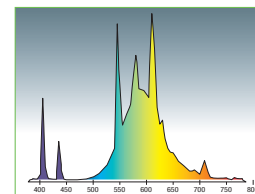

Applicazioni speciali

ZzzStop Kit

IMBALLO IDONEO PER BROCHES PORTABLISTER

Kit illuminazione a risparmio energetico con lampada ad effetto speciale contro gli insetti composto da:

- Lampada Zzz-Stop 20W E27 230V 10000 ore di durata con speciale polveratura dei tubi che emette una luce in grado di non attirare gli insetti molesti che potrebbero disturbare le nostre serate all'aperto.
- Lampada Compact 10k 20W E27 230V 2700°K 10000 ore di durata.

Spettro di emissione della lampada Zzz-stop a tubi gialli