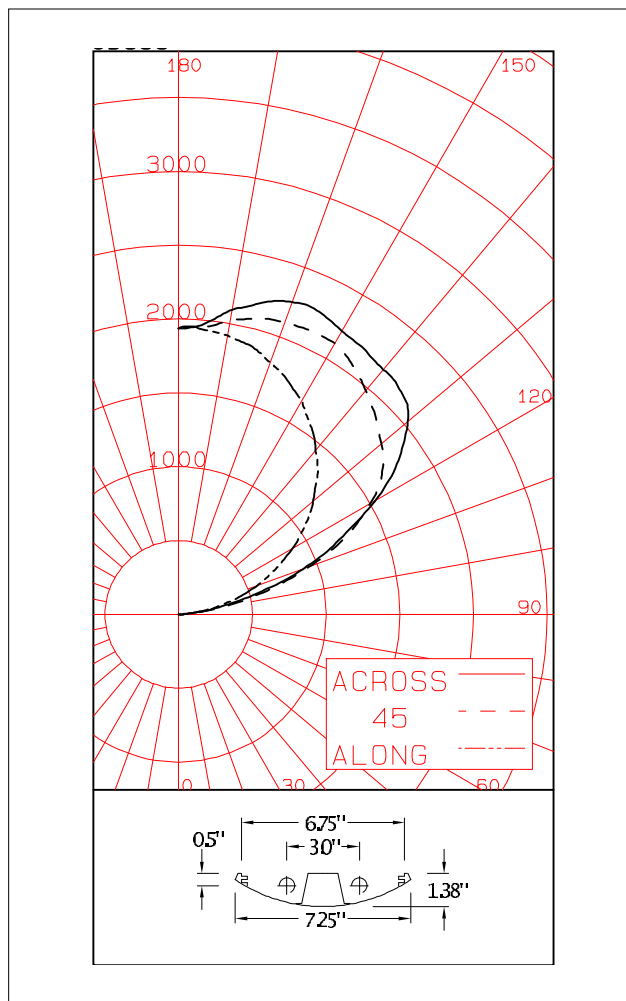

**PROFILO + PHOTOMETRICS**

**PHOTOMETRIC DATA:**

**Configuration:** PROT5HO-4-HT-120/277V-AC50-CW  
**Initial Lamp Lumens:** 4450  
**Luminaire Efficiency:** 85.8%

**CANDLE POWER SUMMARY**

ANGLE	ALONG	22.5	45	67.5	ACROSS	OUTPUT LUMENS
180	1938	1938	1938	1938	1938	
175	1934	1937	1950	1977	1974	192
170	1916	1935	2024	2086	2097	192
165	1884	1927	2077	2174	2185	581
160	1813	1913	2102	2232	2251	581
155	1749	1890	2120	2251	2260	952
150	1667	1857	2118	2210	2215	952
145	1561	1799	2059	2170	2193	1236
140	1446	1734	1975	2111	2164	1236
135	1335	1656	1891	2061	2132	1413
130	1191	1550	1797	1984	2030	1413
125	1045	1398	1687	1791	1819	1405
120	892	1248	1504	1551	1538	1405
115	726	1079	1257	1217	1202	1116
110	561	914	939	919	899	1116
105	393	667	622	576	552	617
100	222	378	323	281	277	617
95	81	123	90	75	72	125
90	0	0	0	0	0	0

ZONE	LUMENS	% LAMP	% LUMINAIRE
180-150	1724	19.37	22.57
180-140	2959	33.26	38.76
180-120	5778	64.92	75.66
180-90	7636	85.81	100.00
140-90	4676	52.55	61.24
120-90	1858	20.89	24.34
0-90	0	.00	.00
0-180	7636	85.81	100.00